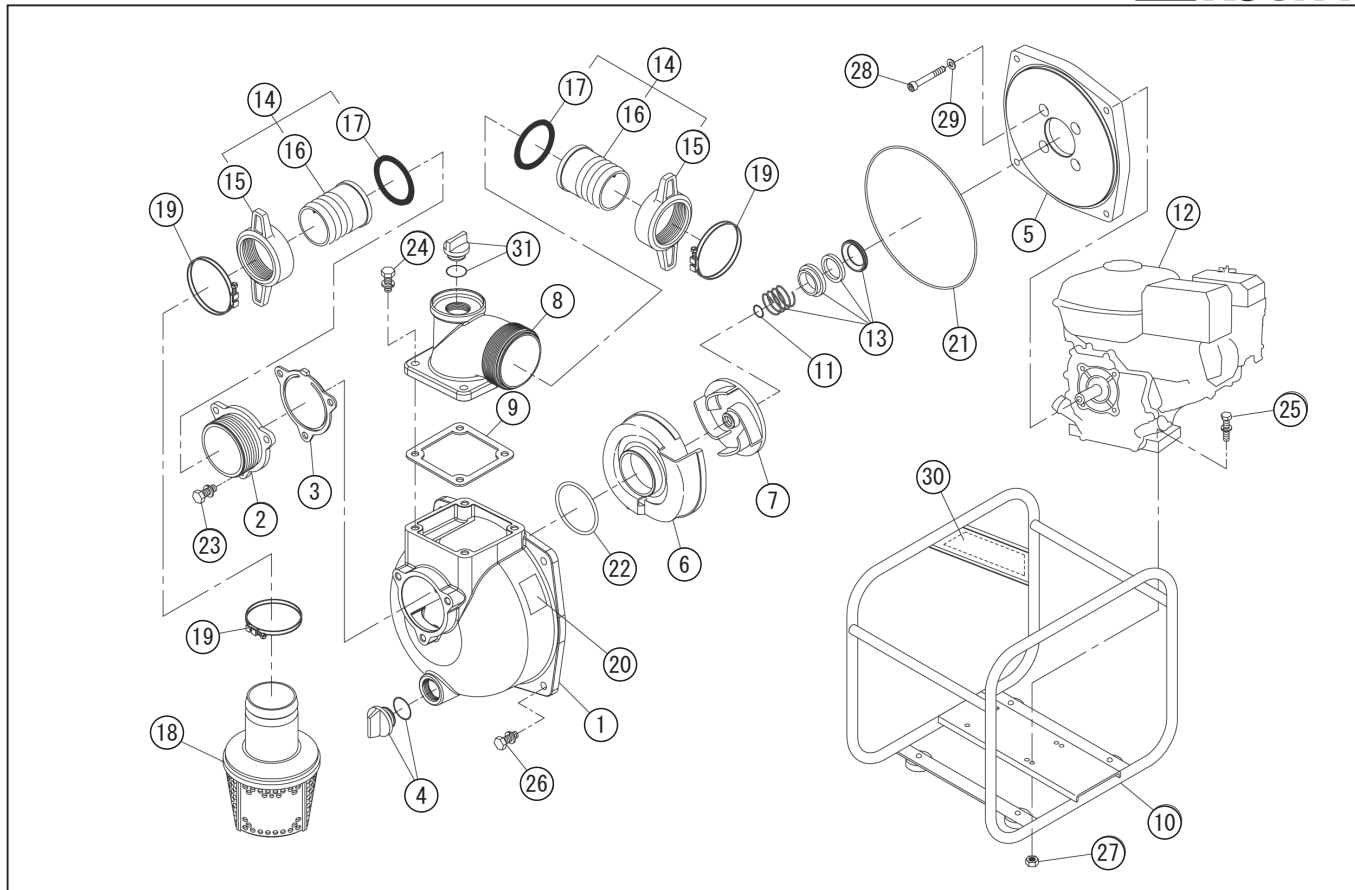

DWG No.012928201 MODEL : SEH-80JP FORM : SEH-80JP-BAA-0

No.	PARTS CODE	PARTS NAME	QTY	MATERIAL/SIZE	REMARKS
1	0122453	SE-80J PUMP CASE (KOSHIN)	1		
2	0112797	SUCTION FRANGE	1	ADC	
3	0112799	CHECK VALVE	1	NBR	
4	0118078	20A PLUG SET	1		
5	0112796	FLANGE BRACKET	1	ADC	
6	0121047	VOLUTE CASING	1	FC200	
7	0121046	IMPELLER	1	FC200	
8	0122224	SE-80J DELIVERY FLANGE NEW	1	ADC	
9	0110584	FLANGE PACKING	1	CR	
10	0117981	BASE SET	1		
11	0110491	IMPELLER ADJUSTING WASHER	3	T0.3	
12	0122186	ENGINE	1	HONDA GP160H WH1	
13	0110664	SE-80L MECHANICAL SEAL	1	φ 20	
14	0127125	COUPLING SET	2	ABS	
15	0122500	COUPLING	2	ABS	
16	0122501	NIPPLE	2	ABS	
17	0114378	COUPLING PACKING	2	NBR.	
18	0127126	STRAINER SET	1	PP	
19	0121066	HOSE BAND	3	φ 90	
20	0122508	NAME PLATE	1		
21	0115015	O-RING 1517-46.5	1	NBR	
22	0113989	O-RING P74	1	NBR	
23	743119061	BOLT	3	SWRM M10X25	
24	743119063	BOLT	4	SWRM M10X30	
25	743119053	BOLT	4	SWRM M8X40	
26	743119061	BOLT	4	SWRM M10X25	
27	734532076	SOCKET BOLT	4	SCM CS M8X60	
28	827419008	NUT	4	SWRM M8	
29	854255008	SEAL WASHER	4	φ 8	
30	0122307	SIDE PANEL LABEL	1	白コート ｼﾞｯｸ #50+PET#16	

◆ Bare engine can not be supplied

DWG No.012928201 MODEL : SEH-80JP FORM : SEH-80JP-BAA-0

No.	PARTS CODE	PARTS NAME	QTY	MATERIAL/SIZE	REMARKS
31	0118079	25A PLUG SET	1		

◆ Bare engine can not be supplied